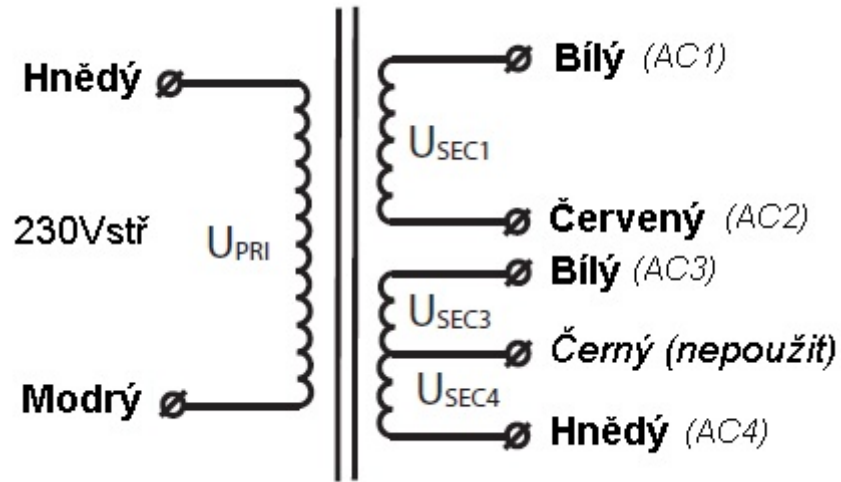


	Mírová 19, 703 00, Ostrava-Vítkovice Tel.: 596 639 361, Fax: 596 639 363, info@shift.cz			Napájecí zdroj
	Kód výrobku:	Verze:	Datum	
	TR-2303	202401	15.1.2024	

Napáječ TR-2303 (model Zs-K-25/03)

Primární vstup:

Hnědá, modrá: přívod 230 vstř

Sekundární výstupy:

- **1. svazek:** bílá, červená
- **2. svazek:** bílá, černá, hnědá

Zapojení do řídicí jednotky Laskomex EC-2501/2502 (AR):

1. svazek:

Bílá, červená: AC1, AC2 (nezáleží na polaritě, střídavé napětí)

2. svazek:

Bílá, hnědá: AC3, AC4 (nezáleží na polaritě, střídavé napětí)

Černá: nepoužito